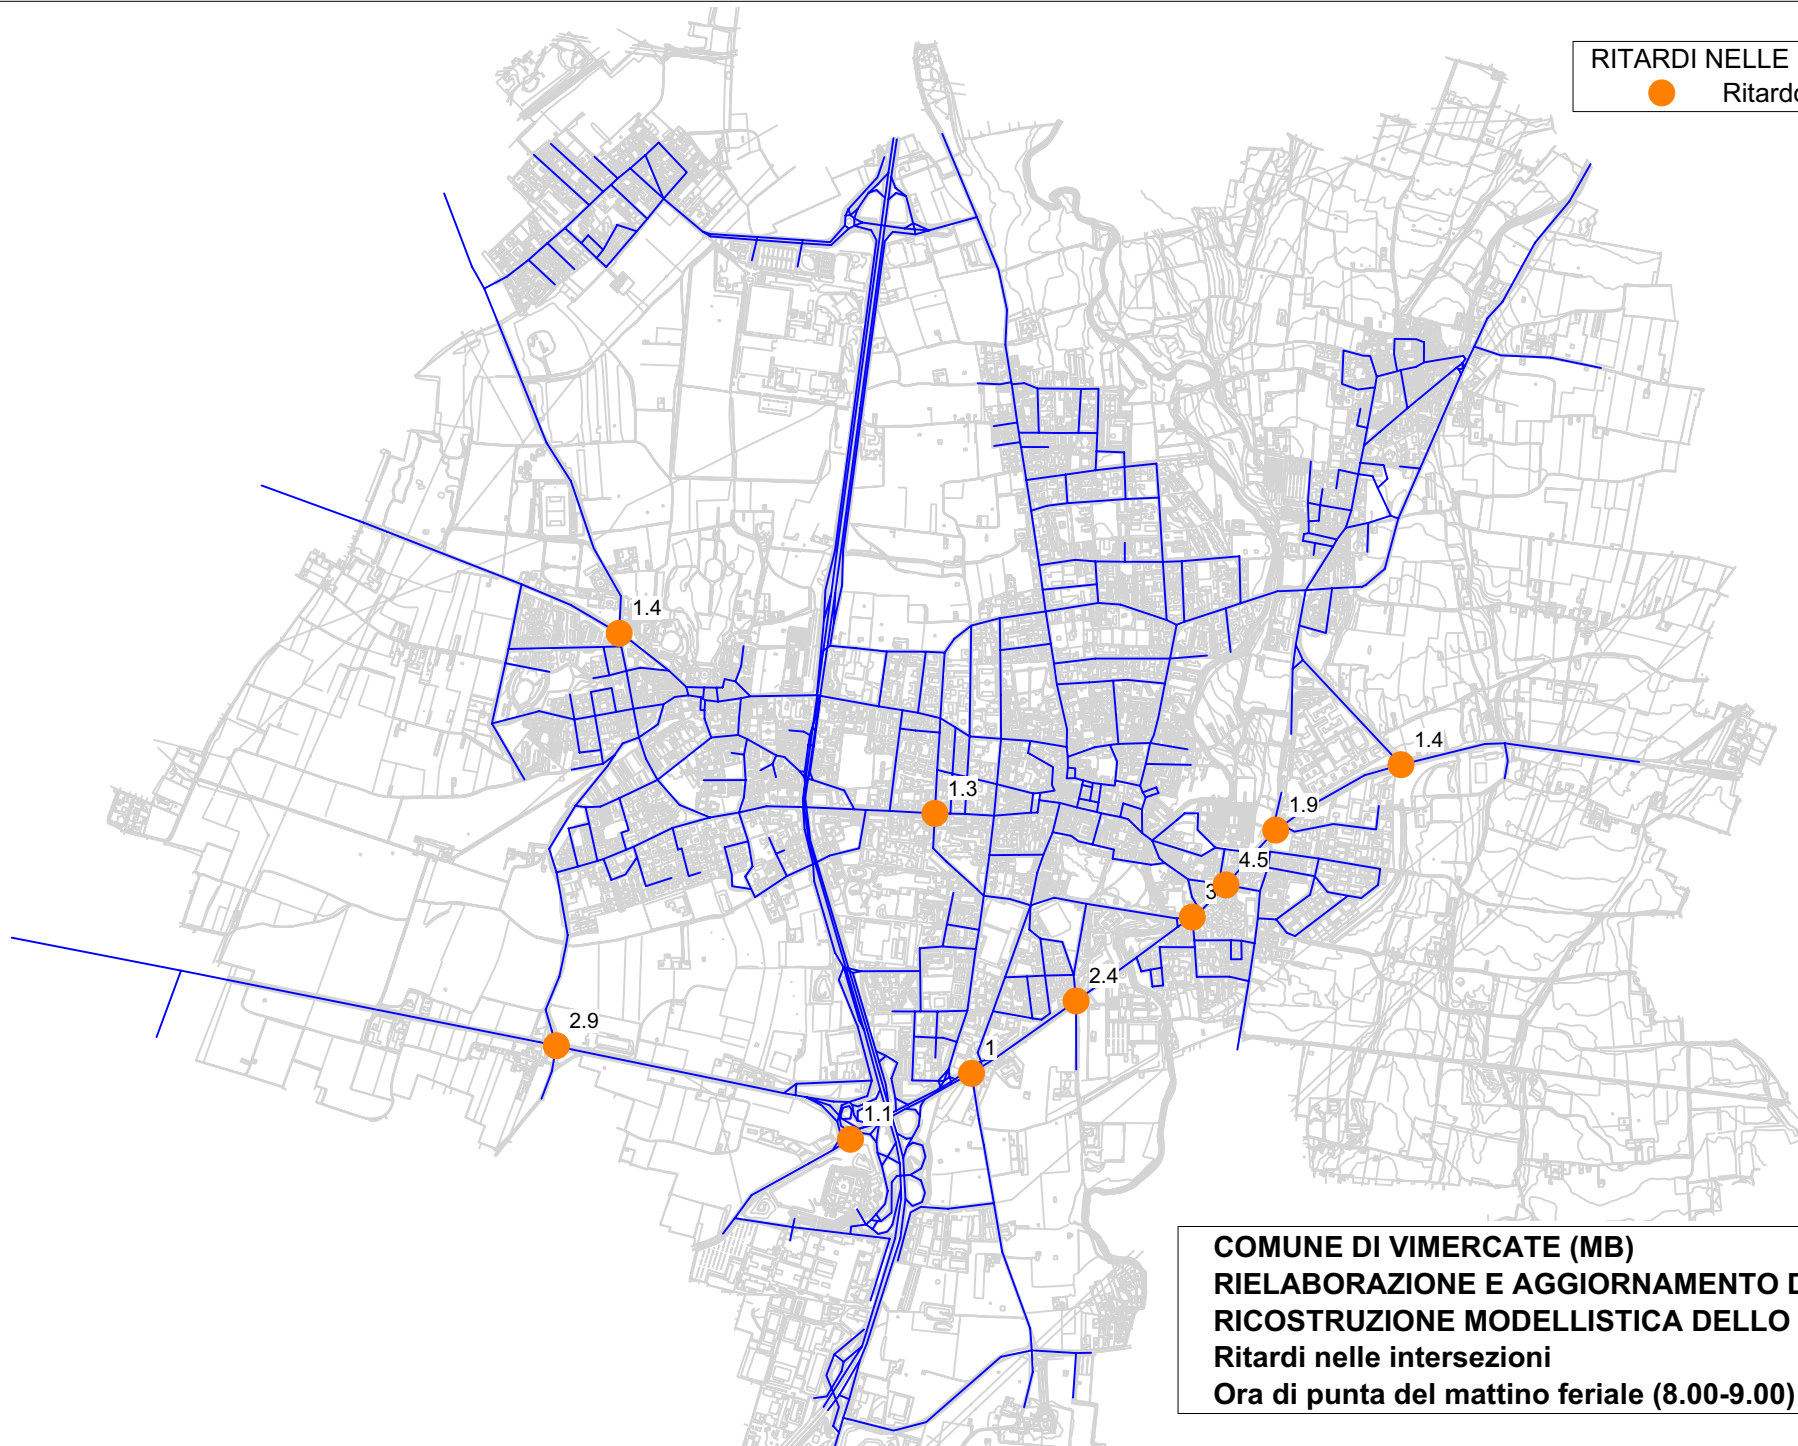

RITARDI NELLE INTERSEZIONI  
● Ritardo > 1 min per veicolo

**COMUNE DI VIMERCATE (MB)**  
**RIELABORAZIONE E AGGIORNAMENTO DEL P.G.T.U.**  
**RICOSTRUZIONE MODELLISTICA DELLO STATO DI FATTO**  
Ritardi nelle intersezioni  
Ora di punta del mattino feriale (8.00-9.00)