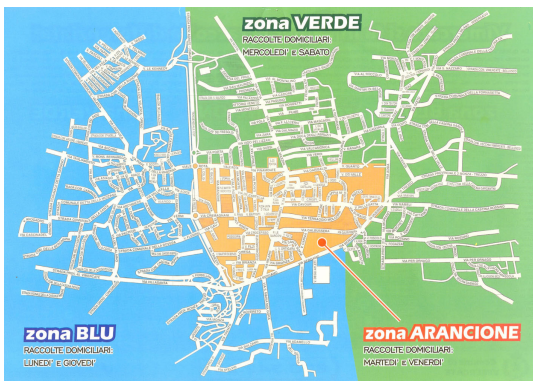

Zone di raccolta

Per ottimizzare la raccolta differenziata dei rifiuti, la Città è stata suddivisa in tre zone.

ZONA ARANCIONE

Comprende il centro storico di Vimercate (compreso tra via Bergamo, via Trieste, via Rota, via Pinamonte, via Galbussera)

ZONA BLU

Comprende Oreno, Velasca e il quartiere Sud (fino al Centro Sportivo)

ZONA VERDE

Comprende Moriano, il quartiere Sud (dal centro sportivo verso est), Ruginello e il quartiere Nord (San Maurizio da via Mazzini verso nord)

[Zone di raccolta: mappa](#)

[Zone di raccolta: elenco delle vie](#) *

* integrazioni all'elenco delle vie: